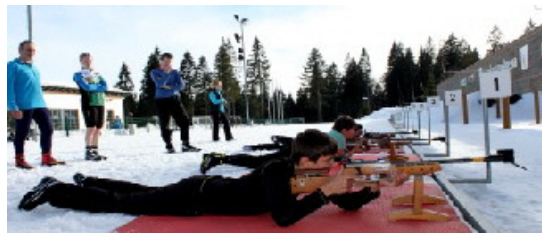

Skiclub Malsburg- Marzell

Biathlon am Notschrei am Freitag 17.02.2017 um 15 Uhr

Erlebe die einzigartige Herausforderung des Biathlon-Sports.

Unter Anleitung unserer Biathlon-Trainer lernst du den Umgang mit einer Laserwaffe und schießt wie die Profis auf Scheiben in 50m Entfernung. Abgerundet wird das interessante Programm mit einem Abschlusswettkampf.